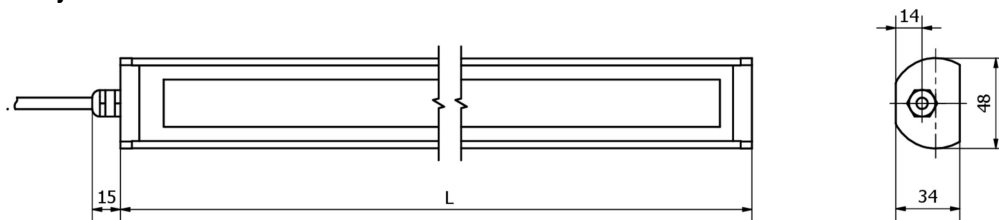

N° de artículo	EM510100	EM510101	EM510102
ardSOCA_Abmessungen	300x51x60mm	600x51x60mm	800x51x60mm
ardSOCA_Betriebsspannung	24VDC		
Corriente de funcionamiento asignada	500 mA	1000 mA	1330 mA
Material de la carcasa	Aluminio		
Temperatura ambiente	-30 - 50 °C		
ardSOCA_ElektrischerAnschluss	Cable 2 hilos 1 m		
ardTEEL_Schutzfunktionen	Verpolungsschutz		

Dibujo acotado

N° de artículo	L
EM510100	300 mm
EM510101	600 mm
EM510102	800 mm

Extracto del programa de accesorios

NG400501

Fuente de alimentación de CC, monofásica, 125x114x40 mm, 24-28 V, 5 A, 90-264 V CA 50 Hz, 90-264 V CA 60 Hz, 127-370 V CC, conexión por tornillo, IP20, aluminio, estabilizada, tensión de salida sincronizada