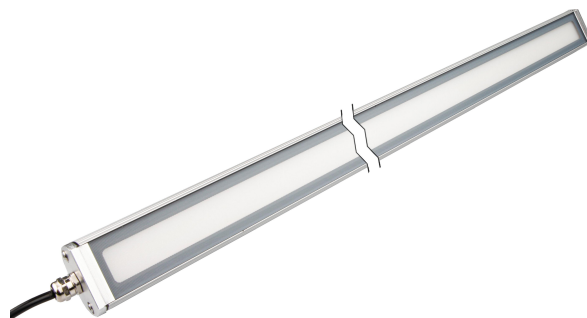

Máquina de luz serie EM51010x

Lámpara LED para máquinas, luz blanca, 6000K, 24V CC, -30-50°C, cable PVC, IP67, aluminio+vidrio duro

Soporte de luminaria incluido

Estas luces LED son luces de superficie robustas y compactas con una gran potencia. La carcasa de aluminio disipa eficazmente el calor. Las luces pueden utilizarse a temperaturas ambiente de hasta 50 °C. La temperatura de color es de 6.000 K. El uso de LED SMD produce una luz uniforme y sin parpadeos. El volumen de suministro incluye soportes que pueden utilizarse para ajustar el ángulo de las luces.

N° de artículo	EM510100	EM510101	EM510102
ardSOCA_Abmessungen	300x51x60mm	600x51x60mm	800x51x60mm
ardSOCA_Betriebsspannung	24VDC		
Corriente de funcionamiento asignada	500 mA	1000 mA	1330 mA
Material de la carcasa	Aluminio		
Temperatura ambiente	-30 - 50 °C		
ardSOCA_ElektrischerAnschluss	Cable 2 hilos 1 m		
ardTEEL_Schutzfunktionen	Verpolungsschutz		

Dibujo acotado

N° de artículo	L
EM510100	300 mm
EM510101	600 mm
EM510102	800 mm

Extracto del programa de accesorios

NG400501

Fuente de alimentación de CC, monofásica, 125x114x40 mm, 24-28 V, 5 A, 90-264 V CA 50 Hz, 90-264 V CA 60 Hz, 127-370 V CC, conexión por tornillo, IP20, aluminio, estabilizada, tensión de salida sincronizada